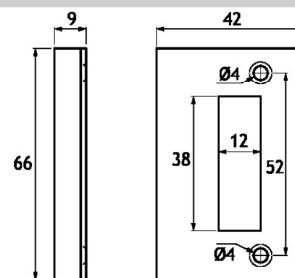

LKS05

Riscontro per serrature, montaggio su profilo MP05L
Completo di viti di fissaggio
Adatto per i modelli LK05MP, LK05C, LK08E
Realizzato in acciaio inox Aisi 304
RICHIEDE LAVORAZIONE DEL PROFILO COME DA DISEGNO

MP05L frame wall strike plate for door locks
Fixing screws included
Suitable for LK05MP, LK05C, LK08E models
Aisi 304 stainless steel manufacturing
REQUIRES PROFILE PROCESSING AS PER PATTERN